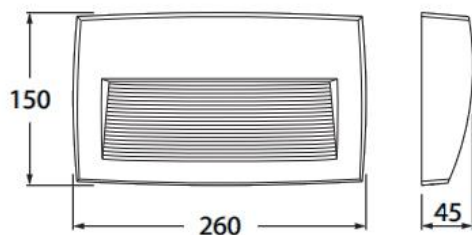

PRODUCT DETAILS »

Catalogue number	Model	Watt (W)	Whole fixture lumens (lm)	Colour temp. (K)	Colour body
95LORENZA150/BL	LORENZA 150	3.2	400	3000/4000/6500 - settable	Black
95LORENZA150/GR	LORENZA 150	3.2	400	3000/4000/6500 - settable	Grey
95LORENZA190/BL	LORENZA 190	7.5	850	3000/4000/6500 - settable	Black
95LORENZA190/GR	LORENZA 190	7.5	850	3000/4000/6500 - settable	Grey
95LORENZA270/BL	LORENZA 270	10.5	1100	3000/4000/6500 - settable	Black
95LORENZA270/GR	LORENZA 270	10.5	1100	3000/4000/6500 - settable	Grey

DIMENSIONS »

LORENZA 150

LORENZA 190

LORENZA 270

ADDITIONAL INFORMATION »

Catalogue number	Barcode	Packing/Box (pcs)
95LORENZA150/BL	8031874202193	1/24
95LORENZA150/GR	8031874202216	1/24
95LORENZA190/BL	8031874211355	1/24
95LORENZA190/GR	8031874211362	1/24
95LORENZA270/BL	8031874236365	1/24
95LORENZA270/GR	8031874236372	1/24